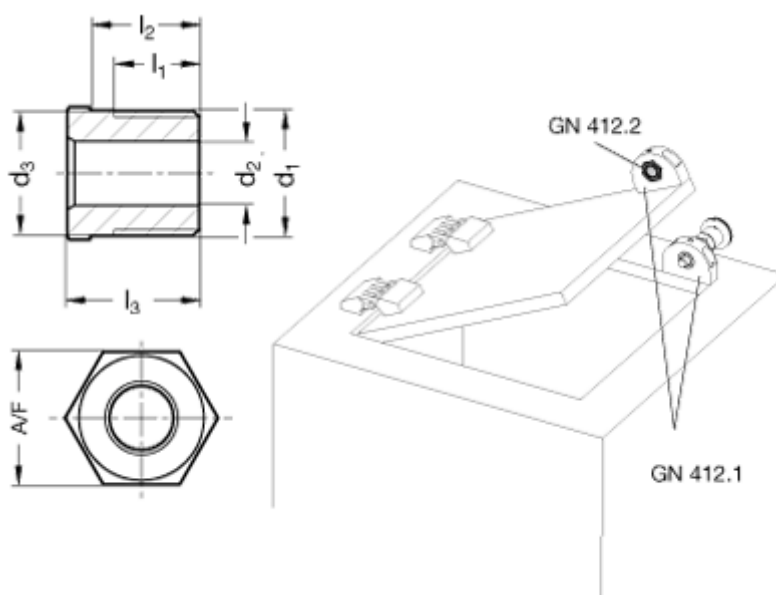

Varenummer: 201035001
Beskrivelse: E+G positionerings bøsning
GN 412.2-M12x1,5-B5,2

Mål

d1 = M 12 x 1,5

d2 = B 5,2

d3 = 12,1

l1 = 9

l2 = 12

l3 = 15

sw = 13